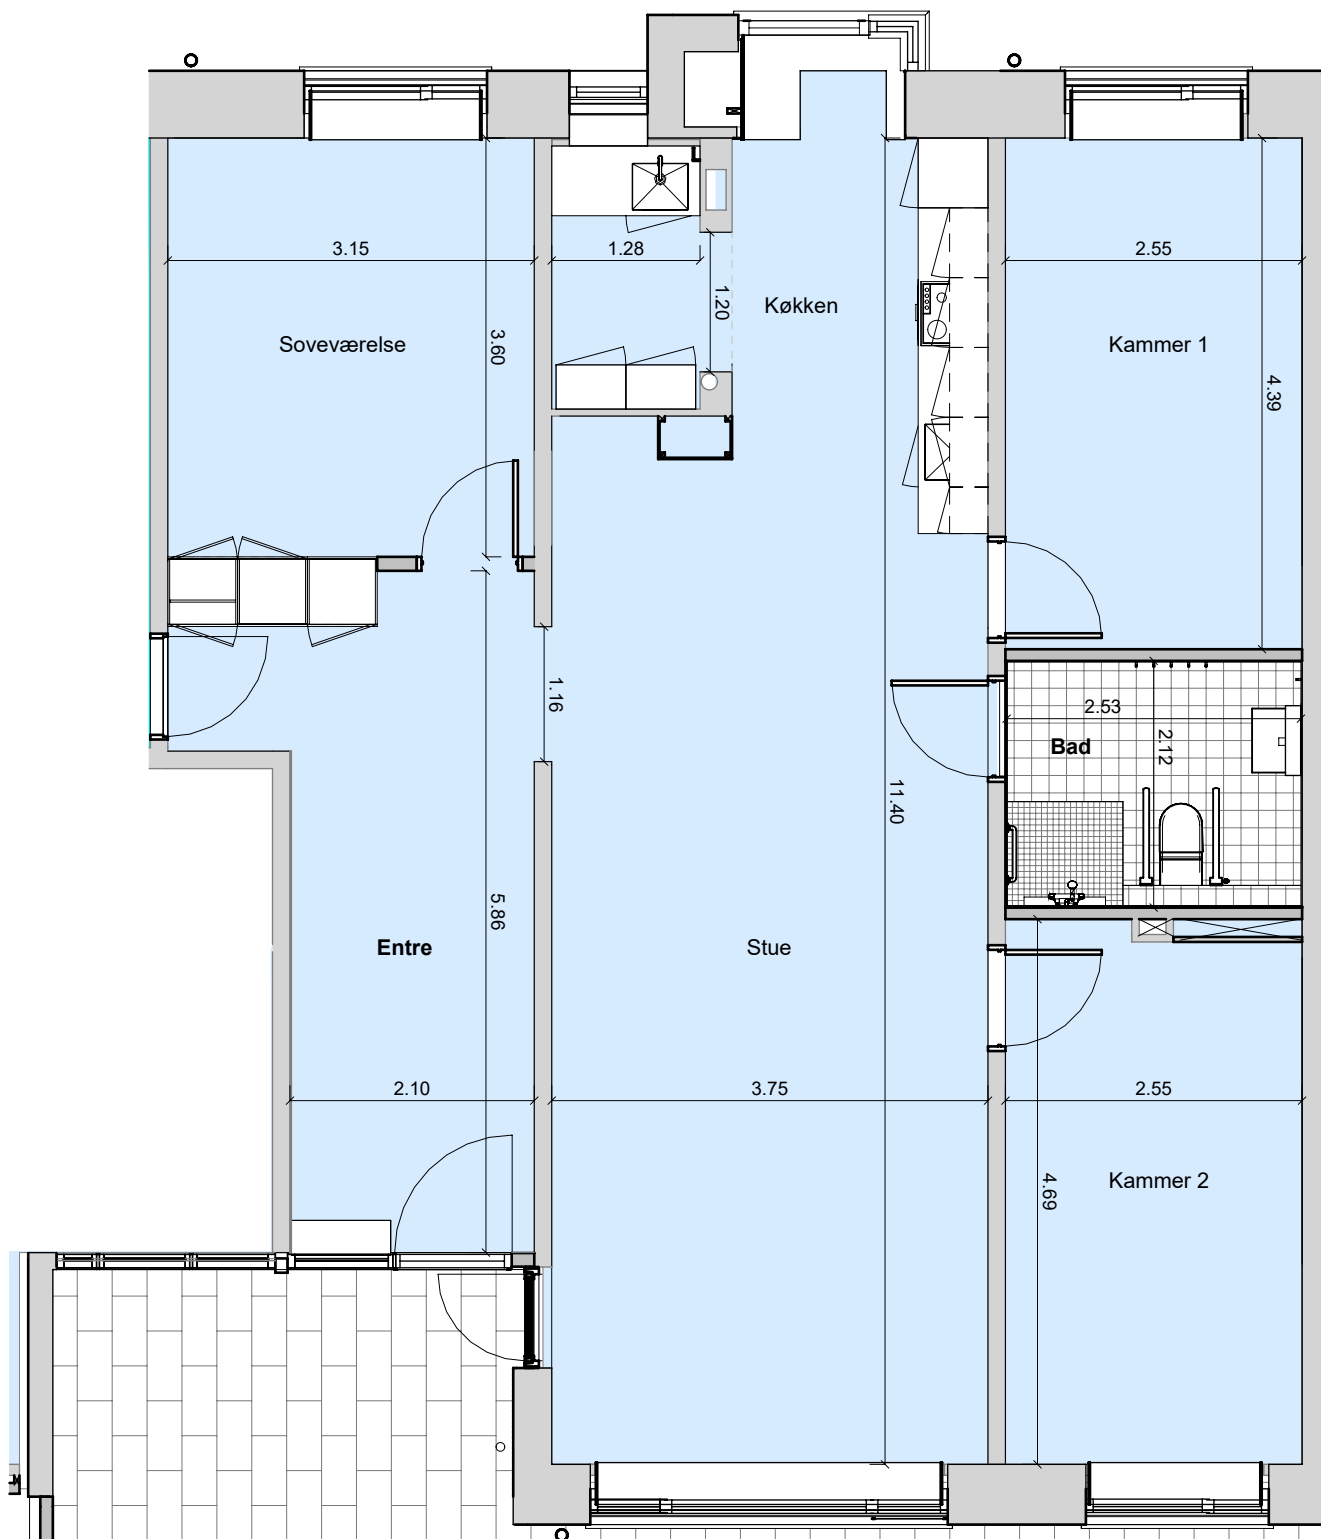

Bolig type: BH023A

Vigerslev Vænge

Nr. 2, 6, 12, 16, 22 30, 38, 46 & 54 st.tv.

Bruttoareal: 113m<sup>2</sup>

Mål og areal er kun vejledende