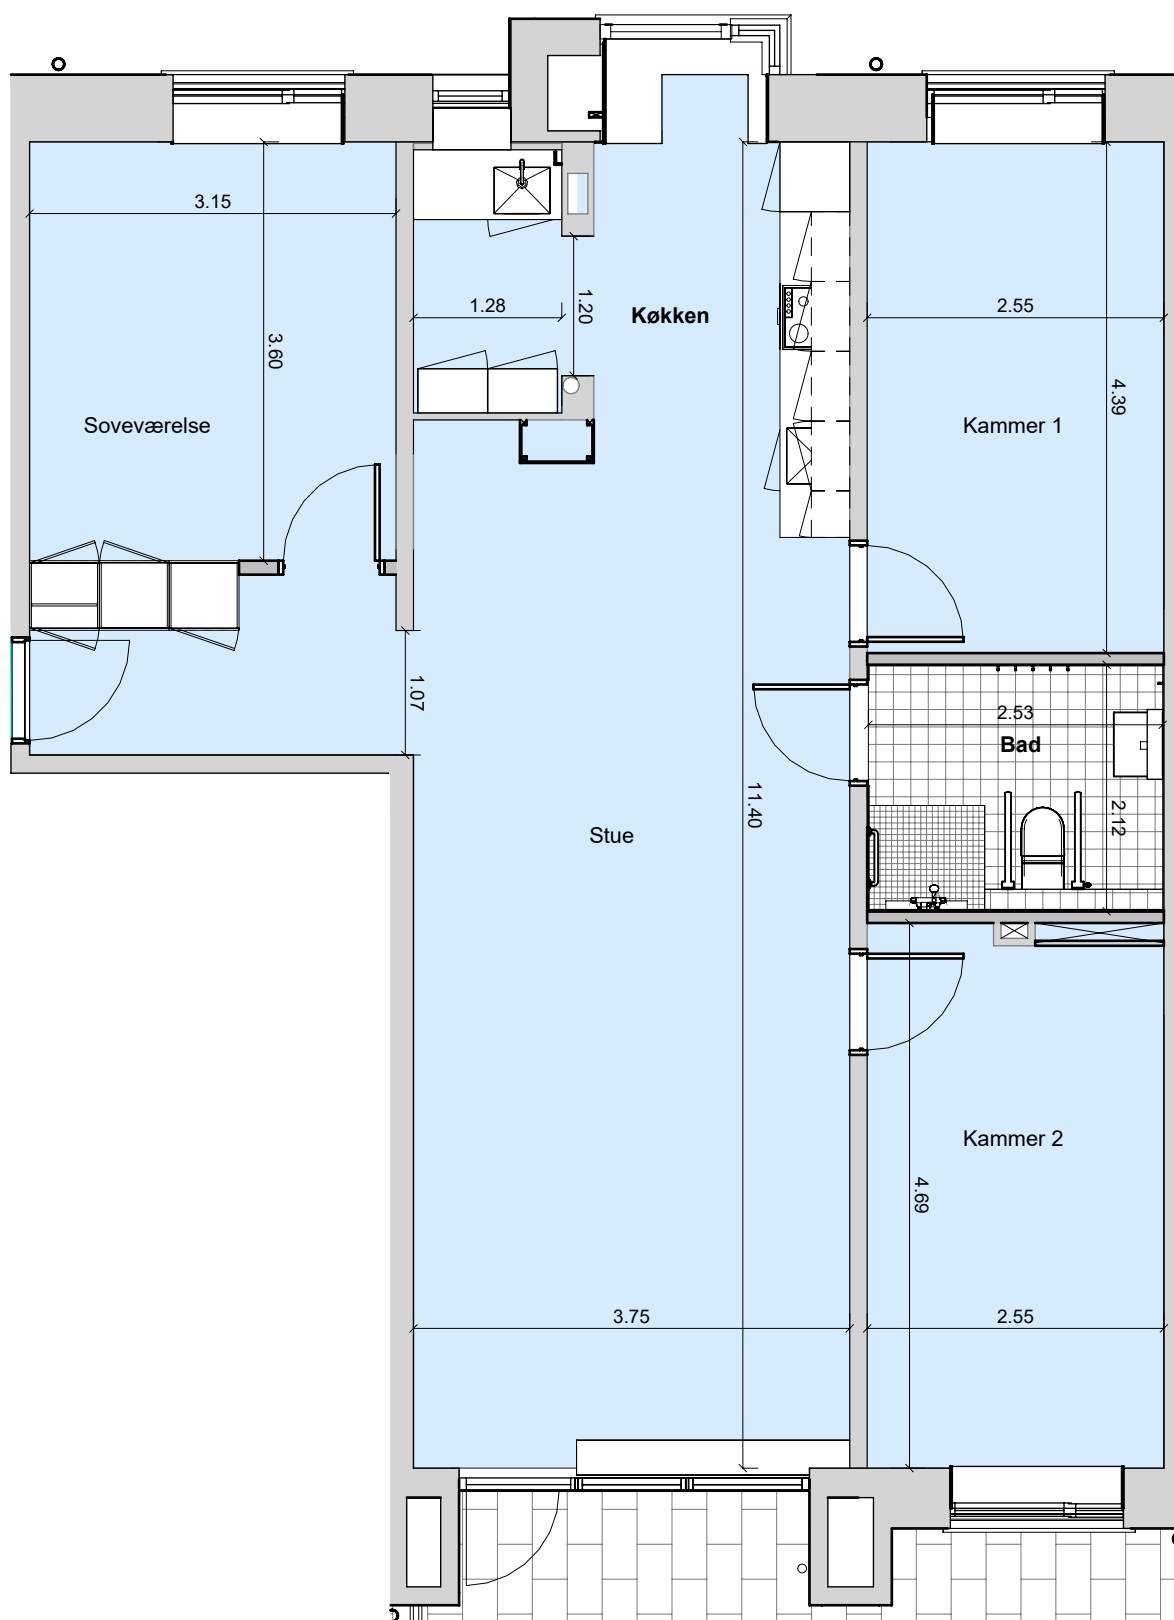

Bolig type: BH022D

Vigerslev Vænge

Nr. 26, 34, 42, 50 & 58 st.tv.

Bruttoareal: 102m²

Mål og areal er kun vejledende