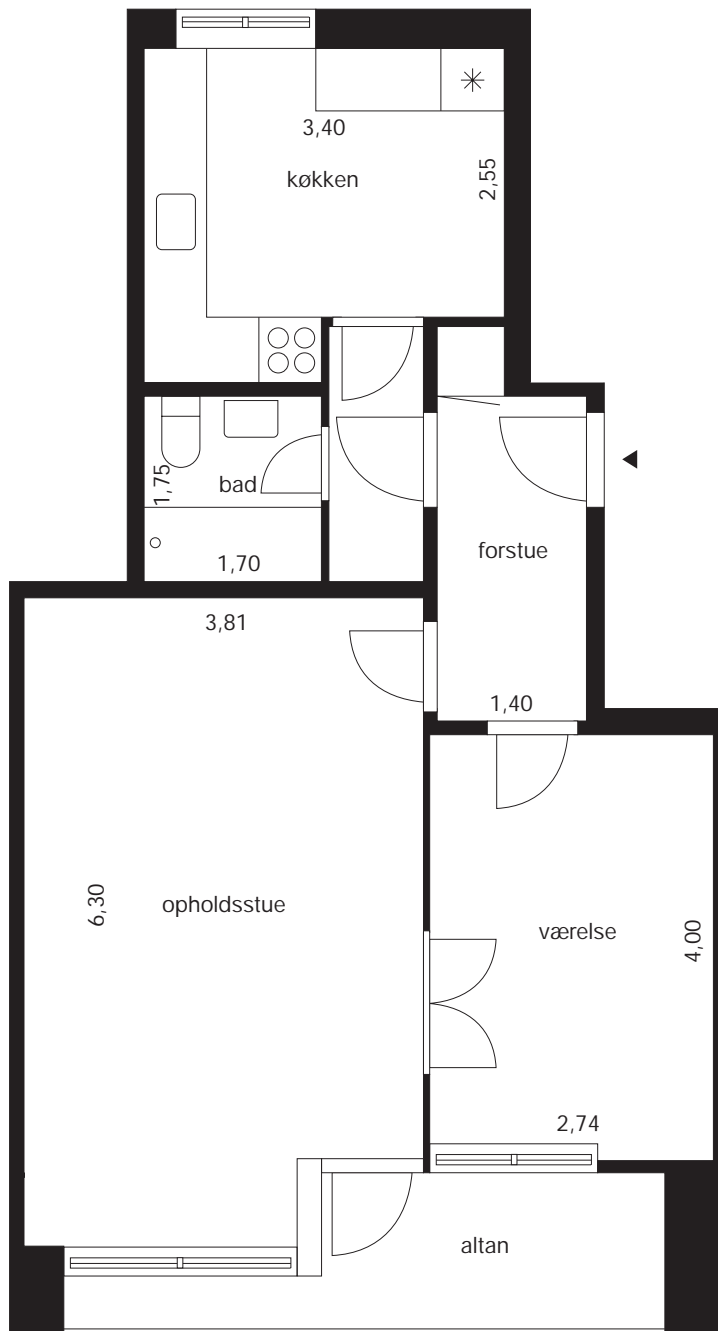

Type BH011a  
1 værelse +1 kammer 55,50 m<sup>2</sup>

Lyngby Almennyttige Boligselskab  
Afdeling Sorgenfrivang I

Type BH011b  
1 værelse + 1 kammer 57,30 m<sup>2</sup>

Lyngby Almennyttige Boligselskab  
Afdeling Sorgenfrivang I

Type BH011c  
1 værelse + 1 kammer 61,60 m<sup>2</sup>

Lyngby Almennyttige Boligselskab  
Afdeling Sorgenfrivang I

Type BH011d  
1 værelse + 1 kammer 65,60 m<sup>2</sup>

Lyngby Almennyttige Boligselskab  
Afdeling Sorgenfrivang I

Type BH020-  
2 værelser 73,61 m<sup>2</sup>

Lyngby Almennyttige Boligselskab  
Afdeling Sorgenfrivang I

Type BH021a  
2 værelser + 1 kammer 67,10 m<sup>2</sup>

Lyngby Almennyttige Boligselskab  
Afdeling Sorgenfrivang I

Type BH021b  
2 værelser + 1 kammer 77,90 m<sup>2</sup>

Lynby Almennyttige Boligselskab  
Afdeling Sorgenfrivang I

Type BH021c  
2 værelser + 1 kammer 78,63 m<sup>2</sup>

Lyngby Almennyttige Boligselskab  
Afdeling Sorgenfrivang I