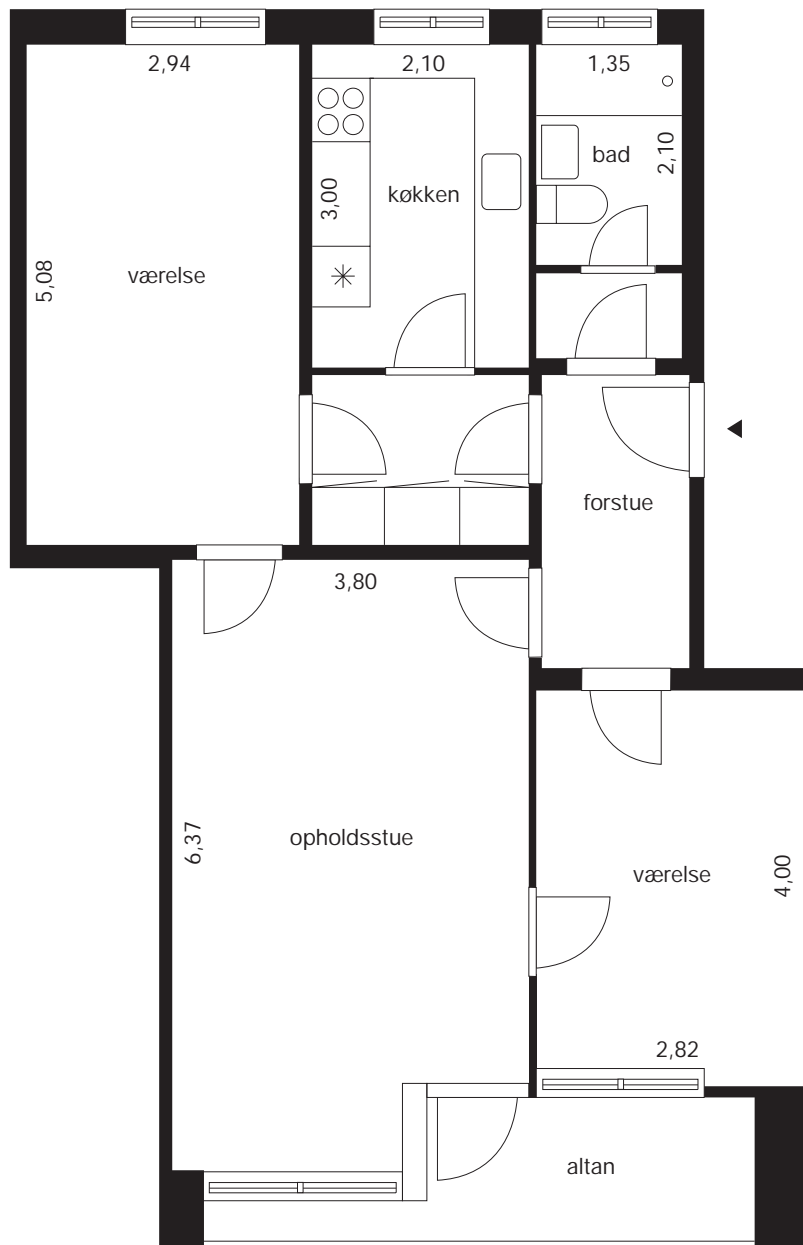

Type BH022c  
2 værelser + 2 kamre 99,00 m<sup>2</sup>

Lynby Almennyttige Boligselskab  
Afdeling Sorgenfrivang I

Type BH022d  
2 værelser + 2 kamre 100,65 m<sup>2</sup>

Lyngby Almennyttige Boligselskab  
Afdeling Sorgenfrivang I

Type BH022e  
2 værelser + 2 kamre 103,70 m<sup>2</sup>

Lynby Almennyttige Boligselskab  
Afdeling Sorgenfrivang I

Type BH030a  
3 værelser 82,93 m<sup>2</sup>

Lyngby Almennyttige Boligselskab  
Afdeling Sorgenfrivang I

Type BH030b  
3 værelser 84,70 m<sup>2</sup>

Lyngby Almennyttige Boligselskab  
Afdeling Sorgenfrivang I

Type BH030c  
3 værelser 90,86 m<sup>2</sup>

Lyngby Almennyttige Boligselskab  
Afdeling Sorgenfrivang I

Type BH031a  
3 værelser + 1 kammer 104,70 m<sup>2</sup>

Lynby Almennyttige Boligselskab  
Afdeling Sorgenfrivang I

Type BH031b  
3 værelser + 1 kammer 117,70 m<sup>2</sup>

Lynby Almennyttige Boligselskab  
Afdeling Sorgenfrivang I