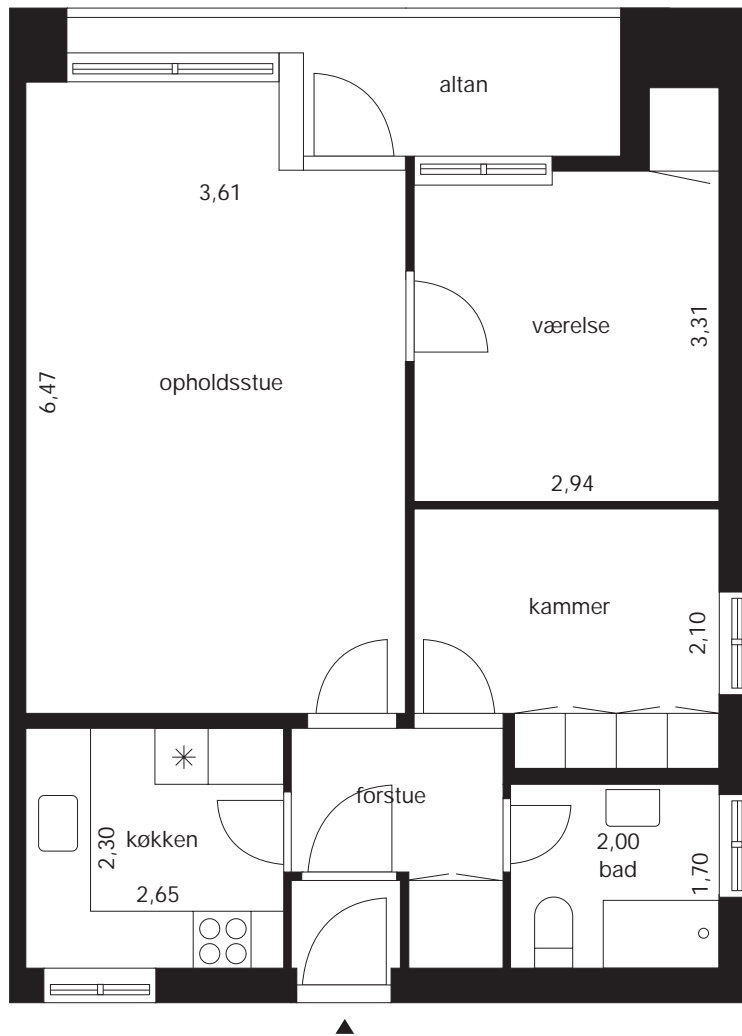

Type BH011a  
1 værelse +1 kammer 55,50 m<sup>2</sup>

Lyngby Almennyttige Boligselskab  
Afdeling Sorgenfrivang I

Type BH011b  
1 værelse + 1 kammer 57,30 m<sup>2</sup>

Lyngby Almennyttige Boligselskab  
Afdeling Sorgenfrivang I

Type BH011c  
1 værelse + 1 kammer 61,60 m<sup>2</sup>

Lyngby Almennyttige Boligselskab  
Afdeling Sorgenfrivang I

Type BH011d  
1 værelse + 1 kammer 65,60 m<sup>2</sup>

Lyngby Almennyttige Boligselskab  
Afdeling Sorgenfrivang I

Type BH020-  
2 værelser 73,61 m<sup>2</sup>

Lyngby Almennyttige Boligselskab  
Afdeling Sorgenfrivang I

Type BH021a  
2 værelser + 1 kammer 67,10 m<sup>2</sup>

Lyngby Almennyttige Boligselskab  
Afdeling Sorgenfrivang I

Type BH021b  
2 værelser + 1 kammer 77,90 m<sup>2</sup>

Lynby Almennyttige Boligselskab  
Afdeling Sorgenfrivang I

Type BH021c  
2 værelser + 1 kammer 78,63 m<sup>2</sup>

Lyngby Almennyttige Boligselskab  
Afdeling Sorgenfrivang I