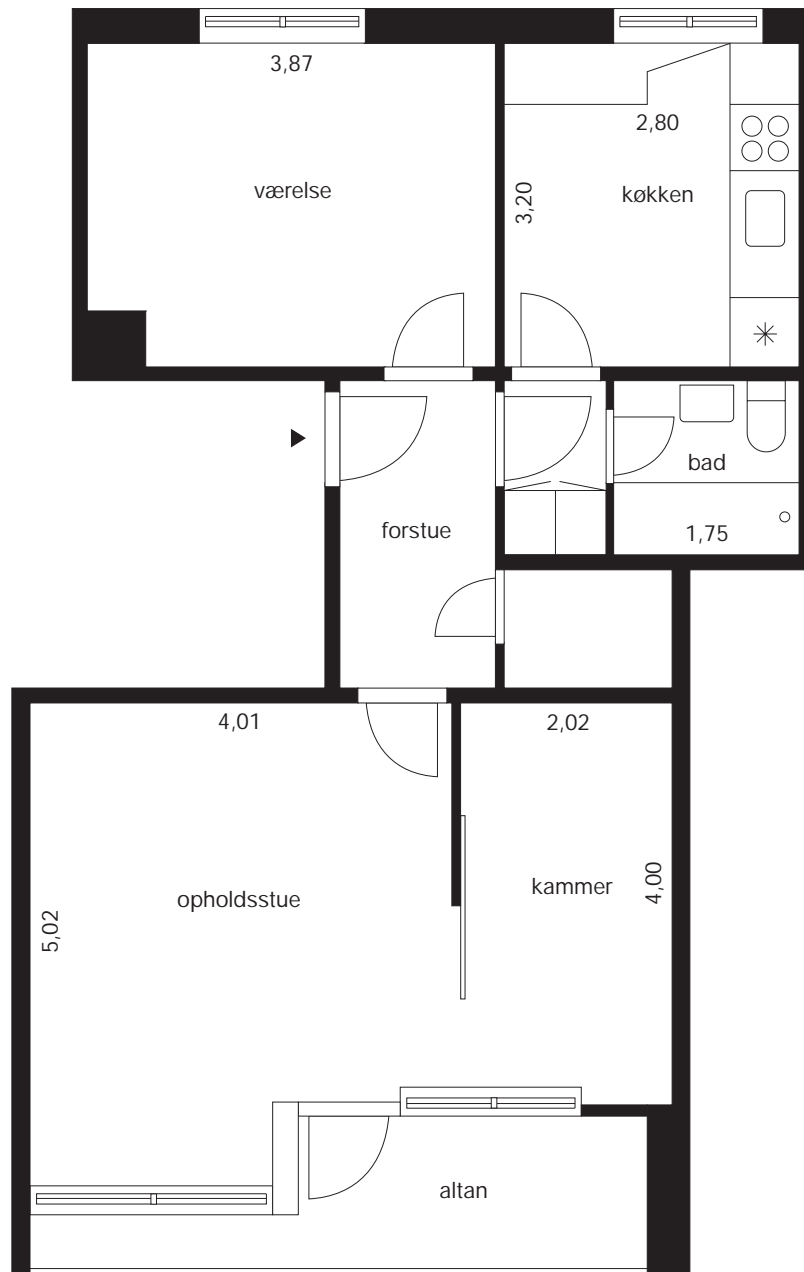

Type BH011c  
1 værelse + 1 kammer 61,60 m<sup>2</sup>

Lyngby Almennyttige Boligselskab  
Afdeling Sorgenfrivang I

Type BH011d  
1 værelse + 1 kammer 65,60 m<sup>2</sup>

Lyngby Almennyttige Boligselskab  
Afdeling Sorgenfrivang I

Type BH020-  
2 værelser 73,61 m<sup>2</sup>

Lyngby Almennyttige Boligselskab  
Afdeling Sorgenfrivang I

Type BH021a  
2 værelser + 1 kammer 67,10 m<sup>2</sup>

Lyngby Almennyttige Boligselskab  
Afdeling Sorgenfrivang I

Type BH021b  
2 værelser + 1 kammer 77,90 m<sup>2</sup>

Lynby Almennyttige Boligselskab  
Afdeling Sorgenfrivang I

Type BH021c  
2 værelser + 1 kammer 78,63 m<sup>2</sup>

Lyngby Almennyttige Boligselskab  
Afdeling Sorgenfrivang I

Type BH021d  
2 værelser + 1 kammer 81,96 m<sup>2</sup>

Lynby Almennyttige Boligselskab  
Afdeling Sorgenfrivang I

Type BH021e  
2 værelser + 1 kammer 86,93 m<sup>2</sup>

Lynby Almennyttige Boligselskab  
Afdeling Sorgenfrivang I