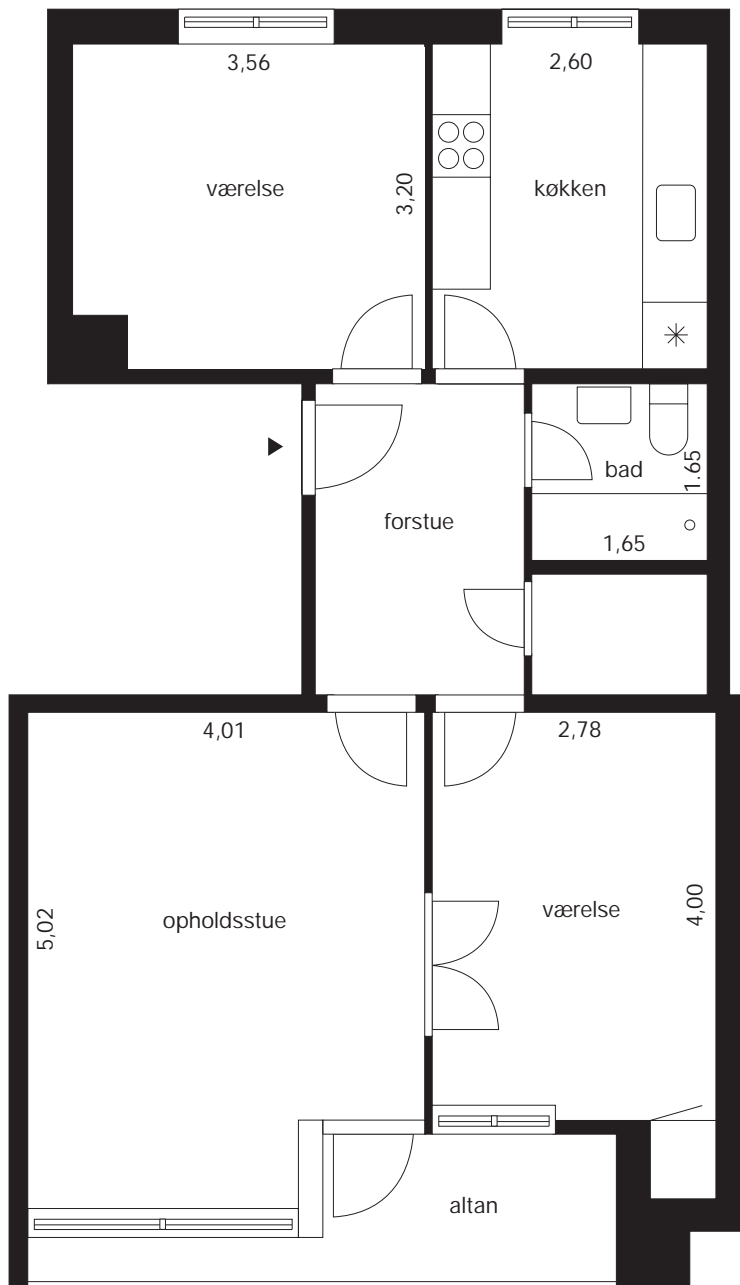

Type BH011a  
1 værelse +1 kammer 55,50 m<sup>2</sup>

Lyngby Almennyttige Boligselskab  
Afdeling Sorgenfrivang I

Type BH011b  
1 værelse + 1 kammer 57,30 m<sup>2</sup>

Lyngby Almennyttige Boligselskab  
Afdeling Sorgenfrivang I

Type BH022c  
2 værelser + 2 kamre 99,00 m<sup>2</sup>

Lynby Almennyttige Boligselskab  
Afdeling Sorgenfrivang I

Type BH022d  
2 værelser + 2 kamre 100,65 m<sup>2</sup>

Lyngby Almennyttige Boligselskab  
Afdeling Sorgenfrivang I

Type BH022e  
2 værelser + 2 kamre 103,70 m<sup>2</sup>

Lynby Almennyttige Boligselskab  
Afdeling Sorgenfrivang I

Type BH030a  
3 værelser 82,93 m<sup>2</sup>

Lyngby Almennyttige Boligselskab  
Afdeling Sorgenfrivang I

Type BH030b  
3 værelser 84,70 m<sup>2</sup>

Lyngby Almennyttige Boligselskab  
Afdeling Sorgenfrivang I

Type BH030c  
3 værelser 90,86 m<sup>2</sup>

Lyngby Almennyttige Boligselskab  
Afdeling Sorgenfrivang I