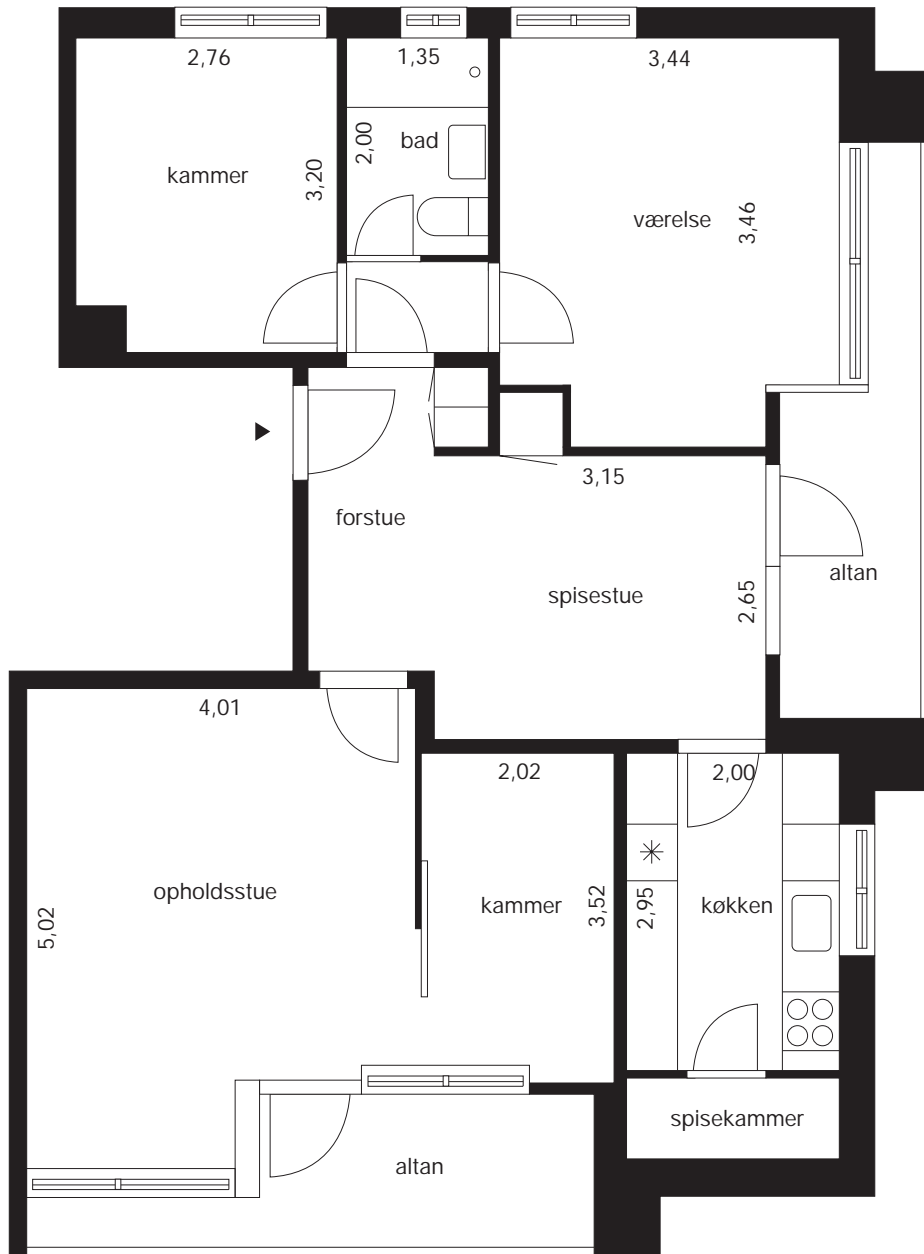

Type BH022a  
2 værelser + 2 kamre 95,90 m<sup>2</sup>

Lynby Almennyttige Boligselskab  
Afdeling Sorgenfrivang I

Type BH022b  
2 værelser + 2 kamre 96,60 m<sup>2</sup>

Lyngby Almennyttige Boligselskab  
Afdeling Sorgenfrivang I

Type BH022c  
2 værelser + 2 kamre 99,00 m<sup>2</sup>

Lynby Almennyttige Boligselskab  
Afdeling Sorgenfrivang I

Type BH022d  
2 værelser + 2 kamre 100,65 m<sup>2</sup>

Lyngby Almennyttige Boligselskab  
Afdeling Sorgenfrivang I

Type BH022e  
2 værelser + 2 kamre 103,70 m<sup>2</sup>

Lynby Almennyttige Boligselskab  
Afdeling Sorgenfrivang I

Type BH030a  
3 værelser 82,93 m<sup>2</sup>

Lyngby Almennyttige Boligselskab  
Afdeling Sorgenfrivang I

Type BH030b  
3 værelser 84,70 m<sup>2</sup>

Lyngby Almennyttige Boligselskab  
Afdeling Sorgenfrivang I

Type BH030c  
3 værelser 90,86 m<sup>2</sup>

Lyngby Almennyttige Boligselskab  
Afdeling Sorgenfrivang I