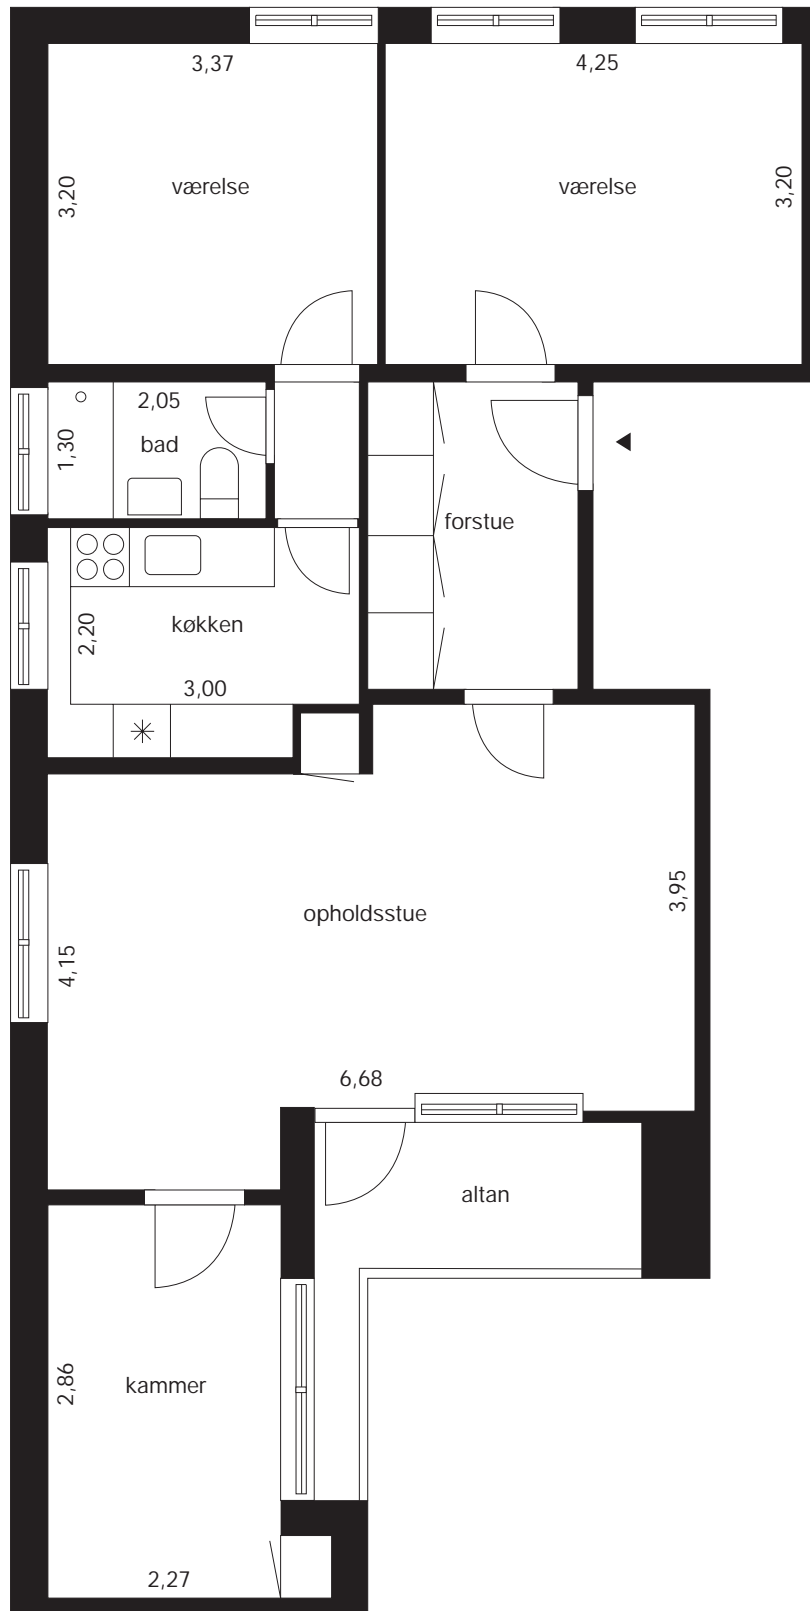

Type BH011a  
1 værelse +1 kammer 55,50 m<sup>2</sup>

Lyngby Almennyttige Boligselskab  
Afdeling Sorgenfrivang I

Type BH011b  
1 værelse + 1 kammer 57,30 m<sup>2</sup>

Lyngby Almennyttige Boligselskab  
Afdeling Sorgenfrivang I

Type BH022e  
2 værelser + 2 kamre 103,70 m<sup>2</sup>

Lynby Almennyttige Boligselskab  
Afdeling Sorgenfrivang I

Type BH030a  
3 værelser 82,93 m<sup>2</sup>

Lyngby Almennyttige Boligselskab  
Afdeling Sorgenfrivang I

Type BH030b  
3 værelser 84,70 m<sup>2</sup>

Lyngby Almennyttige Boligselskab  
Afdeling Sorgenfrivang I

Type BH030c  
3 værelser 90,86 m<sup>2</sup>

Lyngby Almennyttige Boligselskab  
Afdeling Sorgenfrivang I

Type BH031a  
3 værelser + 1 kammer 104,70 m<sup>2</sup>

Lynby Almennyttige Boligselskab  
Afdeling Sorgenfrivang I

Type BH031b  
3 værelser + 1 kammer 117,70 m<sup>2</sup>

Lynby Almennyttige Boligselskab  
Afdeling Sorgenfrivang I