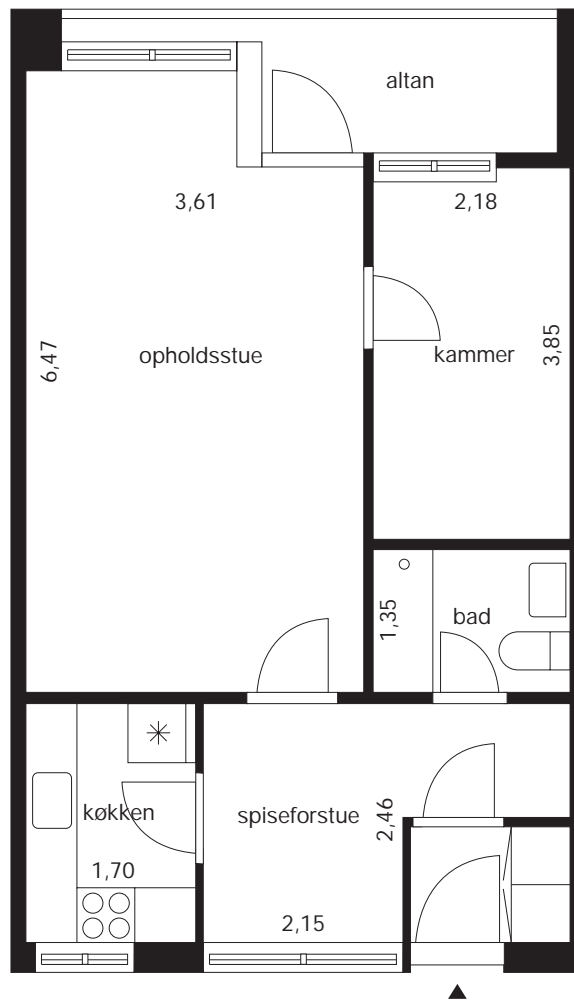

# Sorgenfrivang I

Lyngby almennyttige Boligselskab

Lyngby Almennyttige Boligselskab  
Afdeling Sorgenfrivang I

Type BH010-  
1 værelse 45,75 m<sup>2</sup>

Lyngby Almennyttige Boligselskab  
Afdeling Sorgenfrivang I

Type BH011a  
1 værelse +1 kammer 55,50 m<sup>2</sup>

Lyngby Almennyttige Boligselskab  
Afdeling Sorgenfrivang I

Type BH011b  
1 værelse + 1 kammer 57,30 m<sup>2</sup>

Lyngby Almennyttige Boligselskab  
Afdeling Sorgenfrivang I

Type BH011c  
1 værelse + 1 kammer 61,60 m<sup>2</sup>

Lyngby Almennyttige Boligselskab  
Afdeling Sorgenfrivang I

Type BH011d  
1 værelse + 1 kammer 65,60 m<sup>2</sup>

Lyngby Almennyttige Boligselskab  
Afdeling Sorgenfrivang I

Type BH020-  
2 værelser 73,61 m<sup>2</sup>

Lyngby Almennyttige Boligselskab  
Afdeling Sorgenfrivang I

Type BH021a  
2 værelser + 1 kammer 67,10 m<sup>2</sup>

Lyngby Almennyttige Boligselskab  
Afdeling Sorgenfrivang I