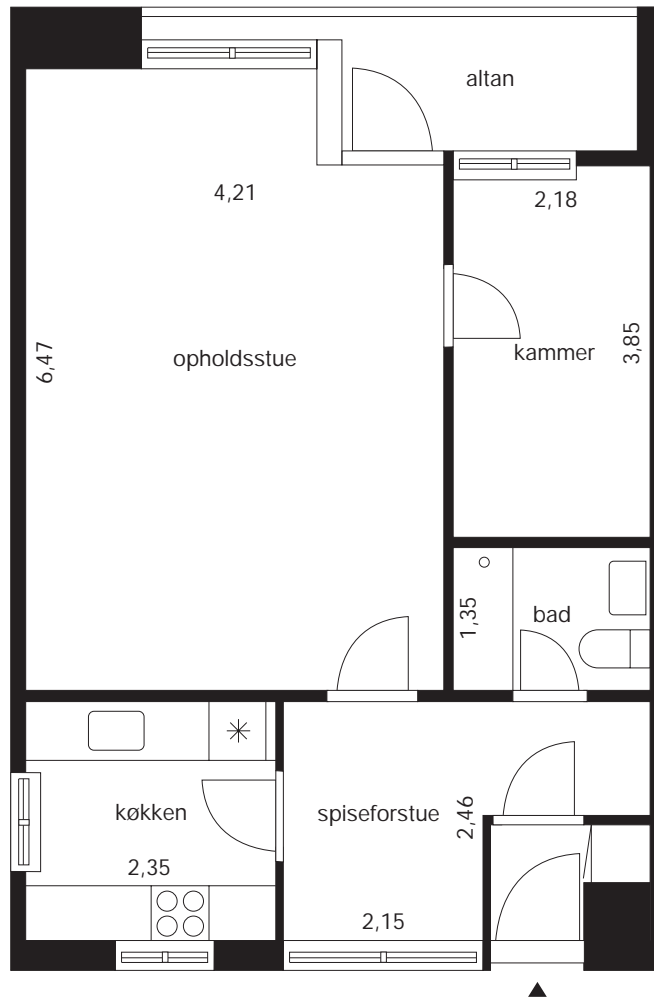

# Sorgenfrivang I

Lyngby almennyttige Boligselskab

Lyngby Almennyttige Boligselskab  
Afdeling Sorgenfrivang I

Type BH010-  
1 værelse 45,75 m<sup>2</sup>

Lyngby Almennyttige Boligselskab  
Afdeling Sorgenfrivang I

Type BH011a  
1 værelse +1 kammer 55,50 m<sup>2</sup>

Lyngby Almennyttige Boligselskab  
Afdeling Sorgenfrivang I

Type BH011b  
1 værelse + 1 kammer 57,30 m<sup>2</sup>

Lyngby Almennyttige Boligselskab  
Afdeling Sorgenfrivang I

Type BH011c  
1 værelse + 1 kammer 61,60 m<sup>2</sup>

Lyngby Almennyttige Boligselskab  
Afdeling Sorgenfrivang I

Type BH011d  
1 værelse + 1 kammer 65,60 m<sup>2</sup>

Lyngby Almennyttige Boligselskab  
Afdeling Sorgenfrivang I

Type BH020-  
2 værelser 73,61 m<sup>2</sup>

Lyngby Almennyttige Boligselskab  
Afdeling Sorgenfrivang I

Type BH021a  
2 værelser + 1 kammer 67,10 m<sup>2</sup>

Lyngby Almennyttige Boligselskab  
Afdeling Sorgenfrivang I