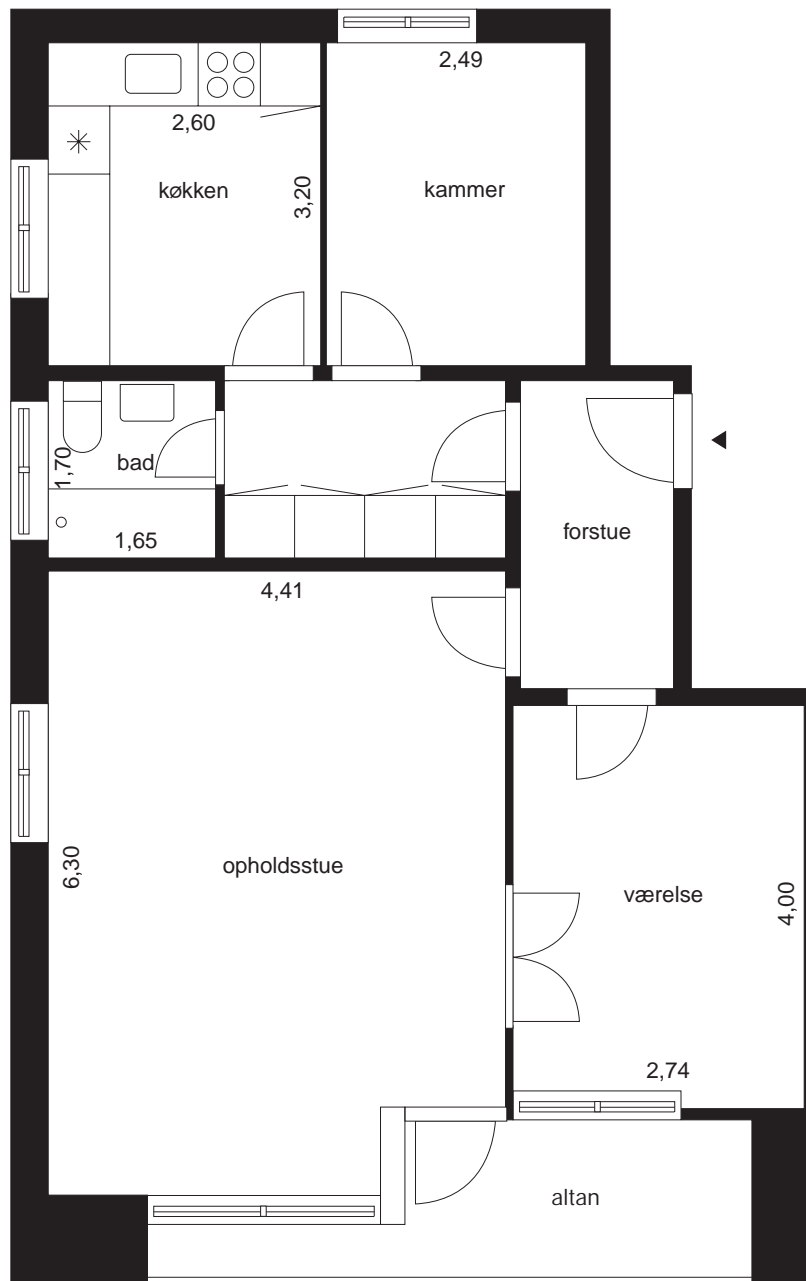

Type BH021b  
2 værelser + 1 kammer 77,90 m<sup>2</sup>

Lynby Almennyttige Boligselskab  
Afdeling Sorgenfrivang I

Type BH021c  
2 værelser + 1 kammer 78,63 m<sup>2</sup>

Lyngby Almennyttige Boligselskab  
Afdeling Sorgenfrivang I

Type BH021d  
2 værelser + 1 kammer 81,96 m<sup>2</sup>

Lynby Almennyttige Boligselskab  
Afdeling Sorgenfrivang I

Type BH021e  
2 værelser + 1 kammer 86,93 m<sup>2</sup>

Lynby Almennyttige Boligselskab  
Afdeling Sorgenfrivang I

Type BH021f  
2 værelser + 1 kammer 89,70 m<sup>2</sup>

Lynby Almennyttige Boligselskab  
Afdeling Sorgenfrivang I

Type BH021g  
2 værelser + 1 kammer 92,55 m<sup>2</sup>

Lynby Almennyttige Boligselskab  
Afdeling Sorgenfrivang I

Type BH022a  
2 værelser + 2 kamre 95,90 m<sup>2</sup>

Lynby Almennyttige Boligselskab  
Afdeling Sorgenfrivang I

Type BH022b  
2 værelser + 2 kamre 96,60 m<sup>2</sup>

Lyngby Almennyttige Boligselskab  
Afdeling Sorgenfrivang I