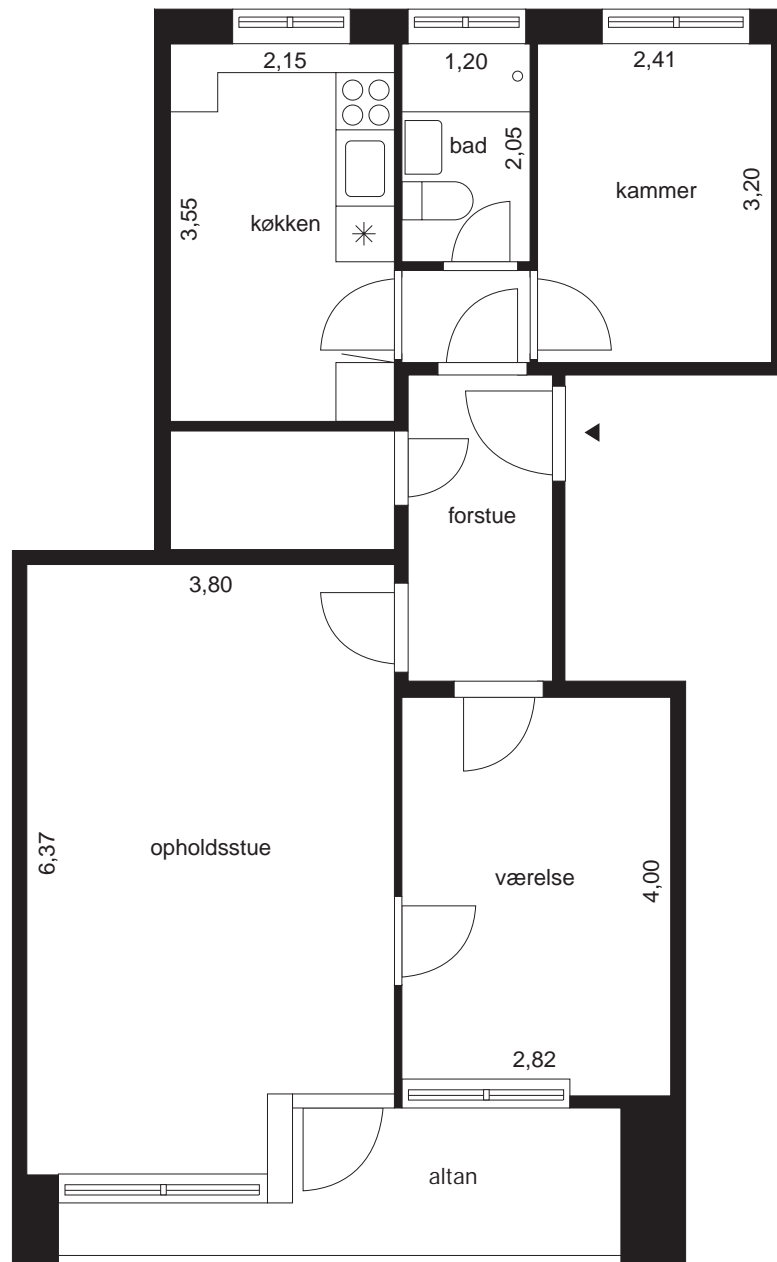

Type BH011c  
1 værelse + 1 kammer 61,60 m<sup>2</sup>

Lyngby Almennyttige Boligselskab  
Afdeling Sorgenfrivang I

Type BH011d  
1 værelse + 1 kammer 65,60 m<sup>2</sup>

Lyngby Almennyttige Boligselskab  
Afdeling Sorgenfrivang I

Type BH020-  
2 værelser 73,61 m<sup>2</sup>

Lyngby Almennyttige Boligselskab  
Afdeling Sorgenfrivang I

Type BH021a  
2 værelser + 1 kammer 67,10 m<sup>2</sup>

Lyngby Almennyttige Boligselskab  
Afdeling Sorgenfrivang I

Type BH021b  
2 værelser + 1 kammer 77,90 m<sup>2</sup>

Lynby Almennyttige Boligselskab  
Afdeling Sorgenfrivang I

Type BH021c  
2 værelser + 1 kammer 78,63 m<sup>2</sup>

Lyngby Almennyttige Boligselskab  
Afdeling Sorgenfrivang I

Type BH021d  
2 værelser + 1 kammer 81,96 m<sup>2</sup>

Lynby Almennyttige Boligselskab  
Afdeling Sorgenfrivang I

Type BH021e  
2 værelser + 1 kammer 86,93 m<sup>2</sup>

Lynby Almennyttige Boligselskab  
Afdeling Sorgenfrivang I