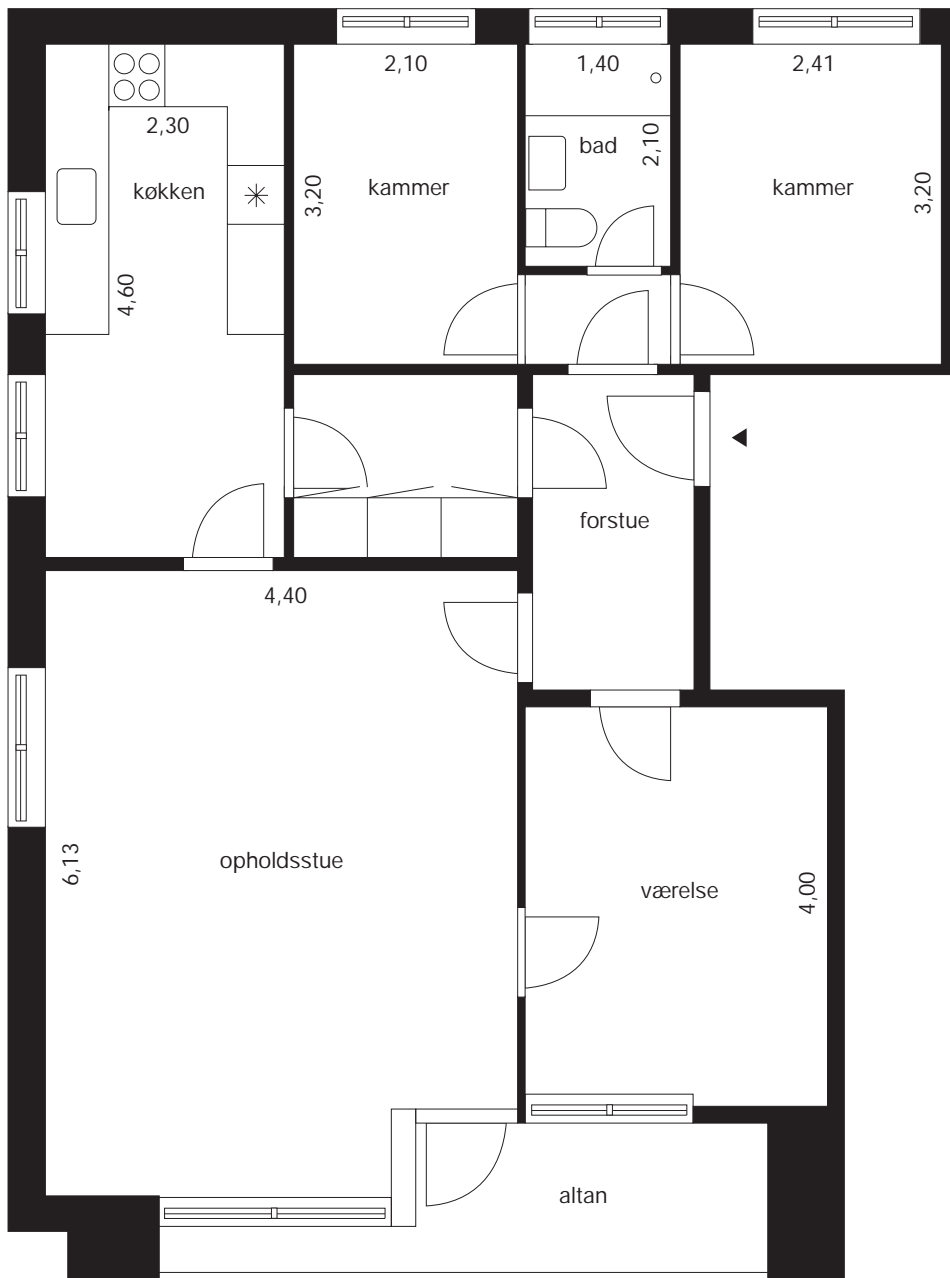

Type BH021f  
2 værelser + 1 kammer 89,70 m<sup>2</sup>

Lynby Almennyttige Boligselskab  
Afdeling Sorgenfrivang I

Type BH021g  
2 værelser + 1 kammer 92,55 m<sup>2</sup>

Lynby Almennyttige Boligselskab  
Afdeling Sorgenfrivang I

Type BH022a  
2 værelser + 2 kamre 95,90 m<sup>2</sup>

Lynby Almennyttige Boligselskab  
Afdeling Sorgenfrivang I

Type BH022b  
2 værelser + 2 kamre 96,60 m<sup>2</sup>

Lyngby Almennyttige Boligselskab  
Afdeling Sorgenfrivang I

Type BH022c  
2 værelser + 2 kamre 99,00 m<sup>2</sup>

Lynby Almennyttige Boligselskab  
Afdeling Sorgenfrivang I

Type BH022d  
2 værelser + 2 kamre 100,65 m<sup>2</sup>

Lyngby Almennyttige Boligselskab  
Afdeling Sorgenfrivang I

Type BH022e  
2 værelser + 2 kamre 103,70 m<sup>2</sup>

Lynby Almennyttige Boligselskab  
Afdeling Sorgenfrivang I

Type BH030a  
3 værelser 82,93 m<sup>2</sup>

Lyngby Almennyttige Boligselskab  
Afdeling Sorgenfrivang I