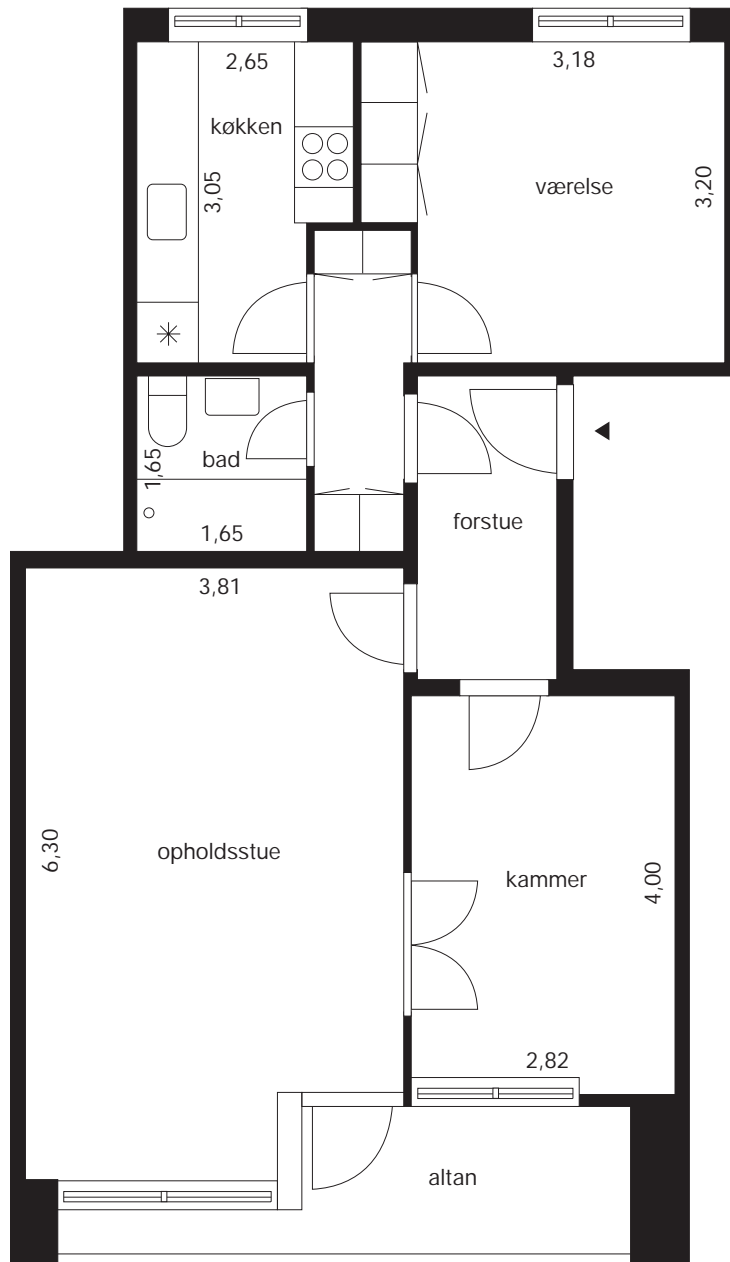

Type BH022a  
2 værelser + 2 kamre 95,90 m<sup>2</sup>

Lynby Almennyttige Boligselskab  
Afdeling Sorgenfrivang I

Type BH022b  
2 værelser + 2 kamre 96,60 m<sup>2</sup>

Lyngby Almennyttige Boligselskab  
Afdeling Sorgenfrivang I

Type BH022c  
2 værelser + 2 kamre 99,00 m<sup>2</sup>

Lynby Almennyttige Boligselskab  
Afdeling Sorgenfrivang I

Type BH022d  
2 værelser + 2 kamre 100,65 m<sup>2</sup>

Lyngby Almennyttige Boligselskab  
Afdeling Sorgenfrivang I

Type BH022e  
2 værelser + 2 kamre 103,70 m<sup>2</sup>

Lynby Almennyttige Boligselskab  
Afdeling Sorgenfrivang I

Type BH030a  
3 værelser 82,93 m<sup>2</sup>

Lyngby Almennyttige Boligselskab  
Afdeling Sorgenfrivang I

Type BH030b  
3 værelser 84,70 m<sup>2</sup>

Lyngby Almennyttige Boligselskab  
Afdeling Sorgenfrivang I

Type BH030c  
3 værelser 90,86 m<sup>2</sup>

Lyngby Almennyttige Boligselskab  
Afdeling Sorgenfrivang I