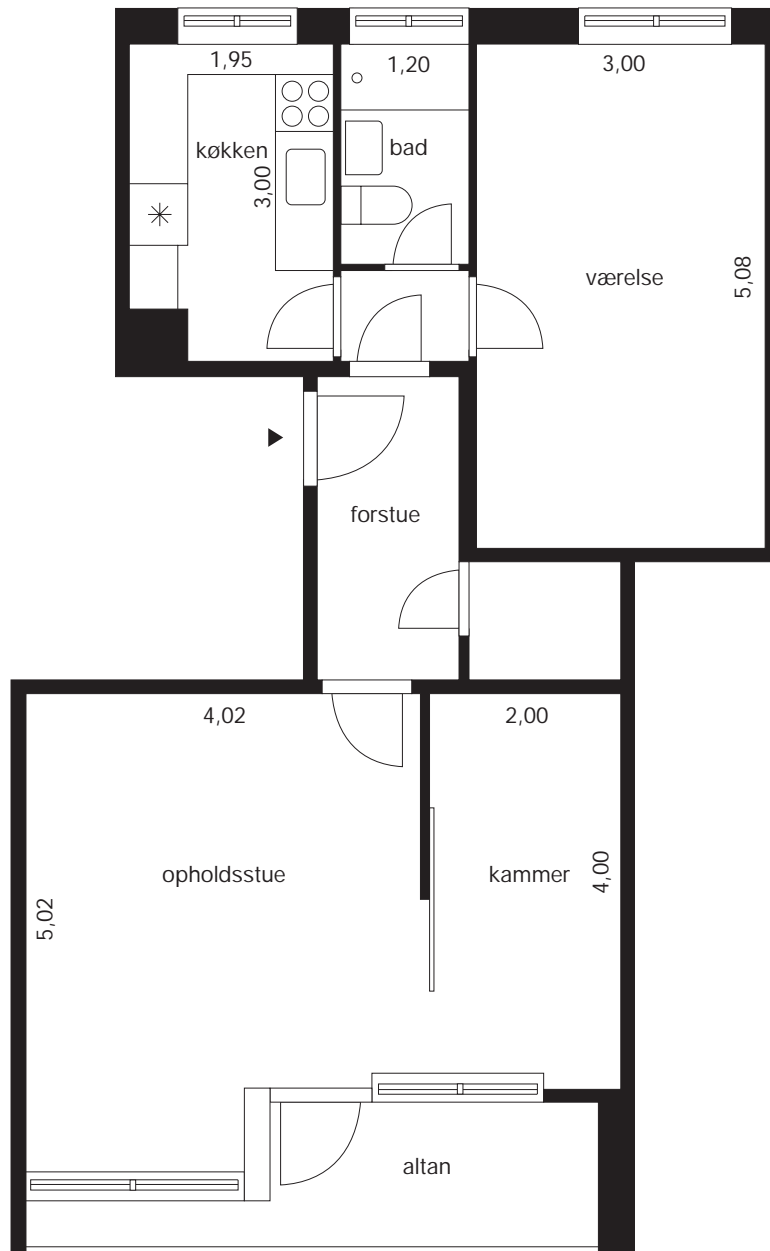

Type BH011a  
1 værelse +1 kammer 55,50 m<sup>2</sup>

Lyngby Almennyttige Boligselskab  
Afdeling Sorgenfrivang I

Type BH011b  
1 værelse + 1 kammer 57,30 m<sup>2</sup>

Lyngby Almennyttige Boligselskab  
Afdeling Sorgenfrivang I

Type BH011c  
1 værelse + 1 kammer 61,60 m<sup>2</sup>

Lyngby Almennyttige Boligselskab  
Afdeling Sorgenfrivang I

Type BH011d  
1 værelse + 1 kammer 65,60 m<sup>2</sup>

Lyngby Almennyttige Boligselskab  
Afdeling Sorgenfrivang I

Type BH020-  
2 værelser 73,61 m<sup>2</sup>

Lyngby Almennyttige Boligselskab  
Afdeling Sorgenfrivang I

Type BH021a  
2 værelser + 1 kammer 67,10 m<sup>2</sup>

Lyngby Almennyttige Boligselskab  
Afdeling Sorgenfrivang I

Type BH021b  
2 værelser + 1 kammer 77,90 m<sup>2</sup>

Lynby Almennyttige Boligselskab  
Afdeling Sorgenfrivang I

Type BH021c  
2 værelser + 1 kammer 78,63 m<sup>2</sup>

Lyngby Almennyttige Boligselskab  
Afdeling Sorgenfrivang I