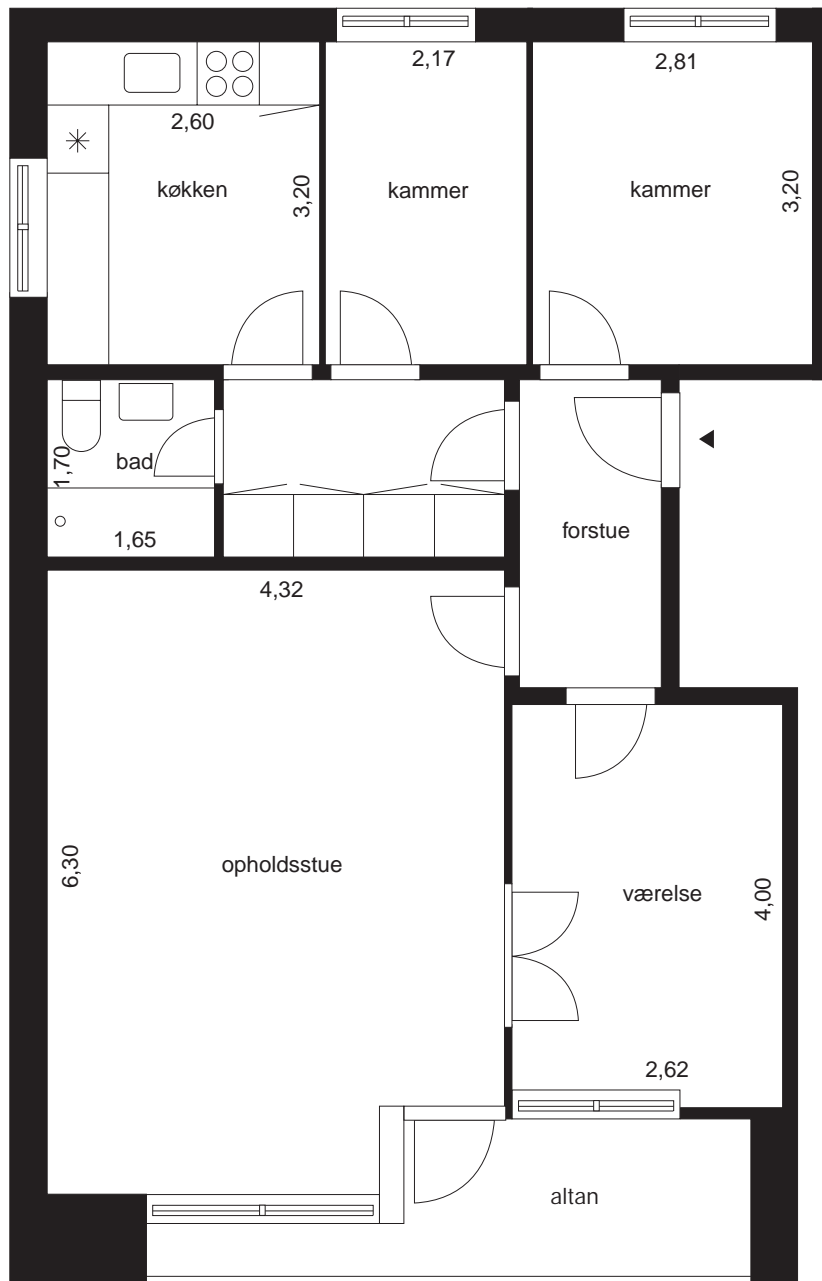

Type BH021d  
2 værelser + 1 kammer 81,96 m<sup>2</sup>

Lynby Almennyttige Boligselskab  
Afdeling Sorgenfrivang I

Type BH021e  
2 værelser + 1 kammer 86,93 m<sup>2</sup>

Lynby Almennyttige Boligselskab  
Afdeling Sorgenfrivang I

Type BH021f  
2 værelser + 1 kammer 89,70 m<sup>2</sup>

Lynby Almennyttige Boligselskab  
Afdeling Sorgenfrivang I

Type BH021g  
2 værelser + 1 kammer 92,55 m<sup>2</sup>

Lynby Almennyttige Boligselskab  
Afdeling Sorgenfrivang I

Type BH022a  
2 værelser + 2 kamre 95,90 m<sup>2</sup>

Lynby Almennyttige Boligselskab  
Afdeling Sorgenfrivang I

Type BH022b  
2 værelser + 2 kamre 96,60 m<sup>2</sup>

Lyngby Almennyttige Boligselskab  
Afdeling Sorgenfrivang I

Type BH022c  
2 værelser + 2 kamre 99,00 m<sup>2</sup>

Lynby Almennyttige Boligselskab  
Afdeling Sorgenfrivang I

Type BH022d  
2 værelser + 2 kamre 100,65 m<sup>2</sup>

Lyngby Almennyttige Boligselskab  
Afdeling Sorgenfrivang I