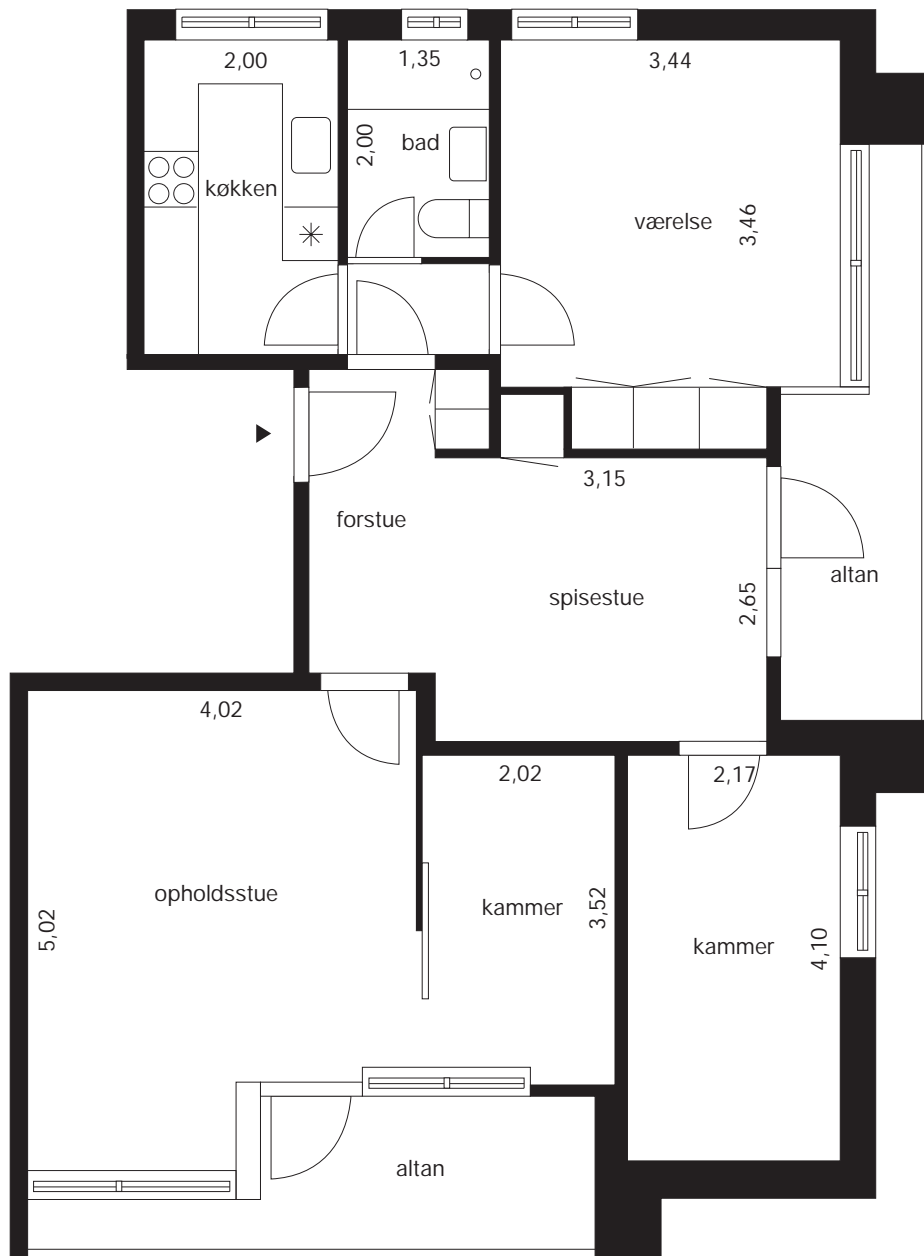

Type BH011a  
1 værelse +1 kammer 55,50 m<sup>2</sup>

Lyngby Almennyttige Boligselskab  
Afdeling Sorgenfrivang I

Type BH011b  
1 værelse + 1 kammer 57,30 m<sup>2</sup>

Lyngby Almennyttige Boligselskab  
Afdeling Sorgenfrivang I

Type BH030b  
3 værelser 84,70 m<sup>2</sup>

Lyngby Almennyttige Boligselskab  
Afdeling Sorgenfrivang I

Type BH030c  
3 værelser 90,86 m<sup>2</sup>

Lyngby Almennyttige Boligselskab  
Afdeling Sorgenfrivang I

Type BH031a  
3 værelser + 1 kammer 104,70 m<sup>2</sup>

Lynby Almennyttige Boligselskab  
Afdeling Sorgenfrivang I

Type BH031b  
3 værelser + 1 kammer 117,70 m<sup>2</sup>

Lynby Almennyttige Boligselskab  
Afdeling Sorgenfrivang I

Type BH032a  
3 værelser + 2 kamre 101,60 m<sup>2</sup>

Lynby Almennyttige Boligselskab  
Afdeling Sorgenfrivang I

Type BH032b  
3 værelser + 2 kamre 127,00 m<sup>2</sup>