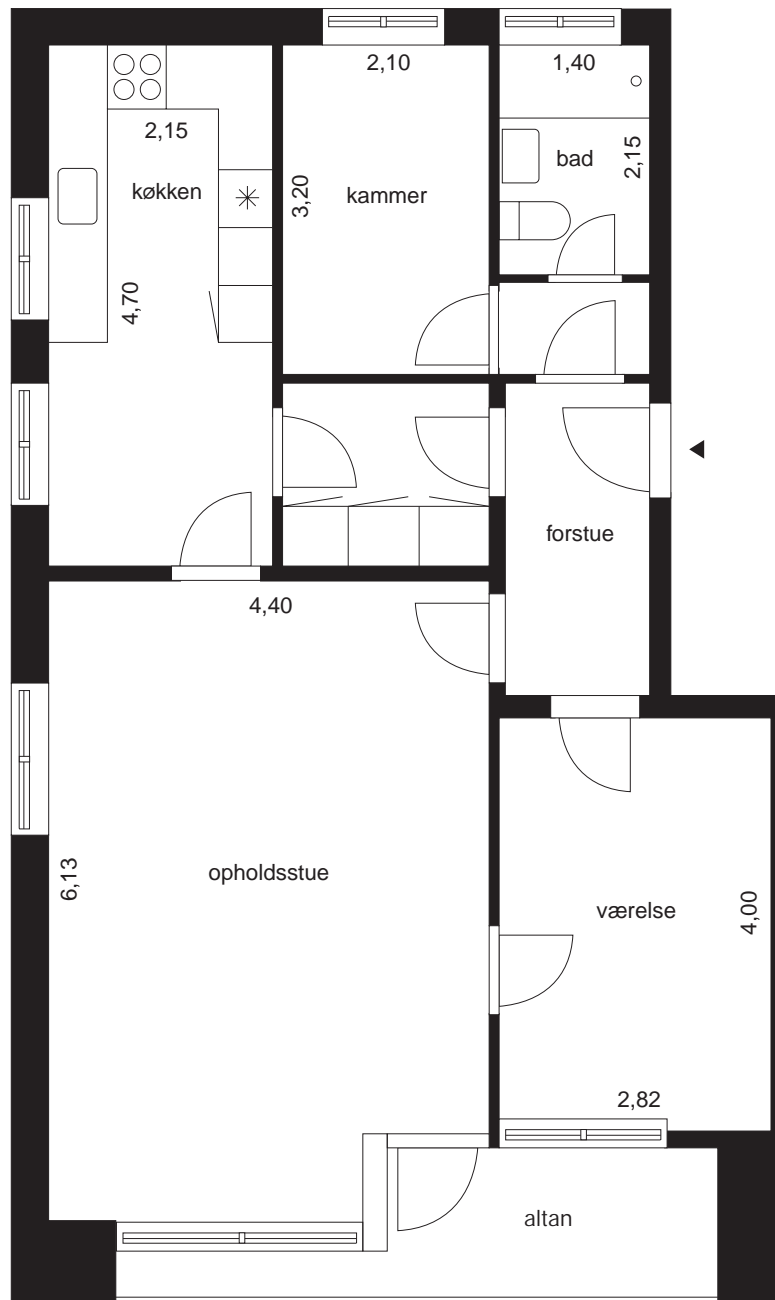

Type BH021b  
2 værelser + 1 kammer 77,90 m<sup>2</sup>

Lynby Almennyttige Boligselskab  
Afdeling Sorgenfrivang I

Type BH021c  
2 værelser + 1 kammer 78,63 m<sup>2</sup>

Lyngby Almennyttige Boligselskab  
Afdeling Sorgenfrivang I

Type BH021d  
2 værelser + 1 kammer 81,96 m<sup>2</sup>

Lynby Almennyttige Boligselskab  
Afdeling Sorgenfrivang I

Type BH021e  
2 værelser + 1 kammer 86,93 m<sup>2</sup>

Lynby Almennyttige Boligselskab  
Afdeling Sorgenfrivang I

Type BH021f  
2 værelser + 1 kammer 89,70 m<sup>2</sup>

Lynby Almennyttige Boligselskab  
Afdeling Sorgenfrivang I

Type BH021g  
2 værelser + 1 kammer 92,55 m<sup>2</sup>

Lynby Almennyttige Boligselskab  
Afdeling Sorgenfrivang I

Type BH022a  
2 værelser + 2 kamre 95,90 m<sup>2</sup>

Lynby Almennyttige Boligselskab  
Afdeling Sorgenfrivang I

Type BH022b  
2 værelser + 2 kamre 96,60 m<sup>2</sup>

Lyngby Almennyttige Boligselskab  
Afdeling Sorgenfrivang I