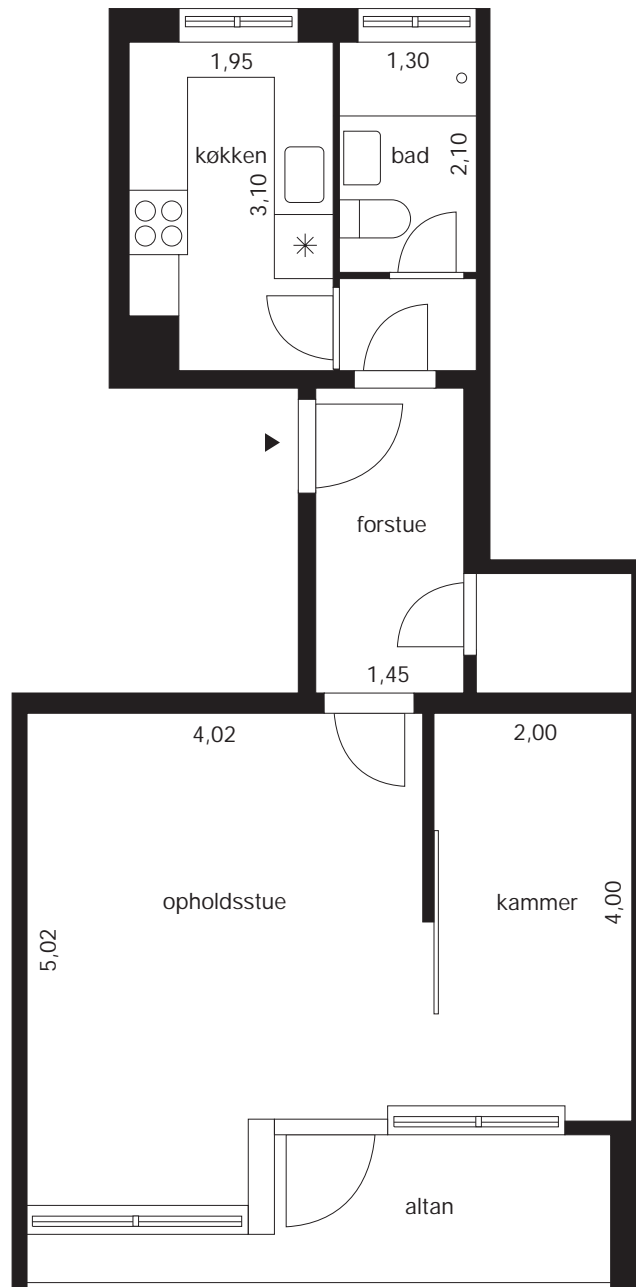

# Sorgenfrivang I

Lyngby almennyttige Boligselskab

Lyngby Almennyttige Boligselskab  
Afdeling Sorgenfrivang I

Type BH010-  
1 værelse 45,75 m<sup>2</sup>

Lyngby Almennyttige Boligselskab  
Afdeling Sorgenfrivang I

Type BH011a  
1 værelse +1 kammer 55,50 m<sup>2</sup>

Lyngby Almennyttige Boligselskab  
Afdeling Sorgenfrivang I

Type BH011b  
1 værelse + 1 kammer 57,30 m<sup>2</sup>

Lyngby Almennyttige Boligselskab  
Afdeling Sorgenfrivang I

Type BH011c  
1 værelse + 1 kammer 61,60 m<sup>2</sup>

Lyngby Almennyttige Boligselskab  
Afdeling Sorgenfrivang I

Type BH011d  
1 værelse + 1 kammer 65,60 m<sup>2</sup>

Lyngby Almennyttige Boligselskab  
Afdeling Sorgenfrivang I

Type BH020-  
2 værelser 73,61 m<sup>2</sup>

Lyngby Almennyttige Boligselskab  
Afdeling Sorgenfrivang I

Type BH021a  
2 værelser + 1 kammer 67,10 m<sup>2</sup>

Lyngby Almennyttige Boligselskab  
Afdeling Sorgenfrivang I