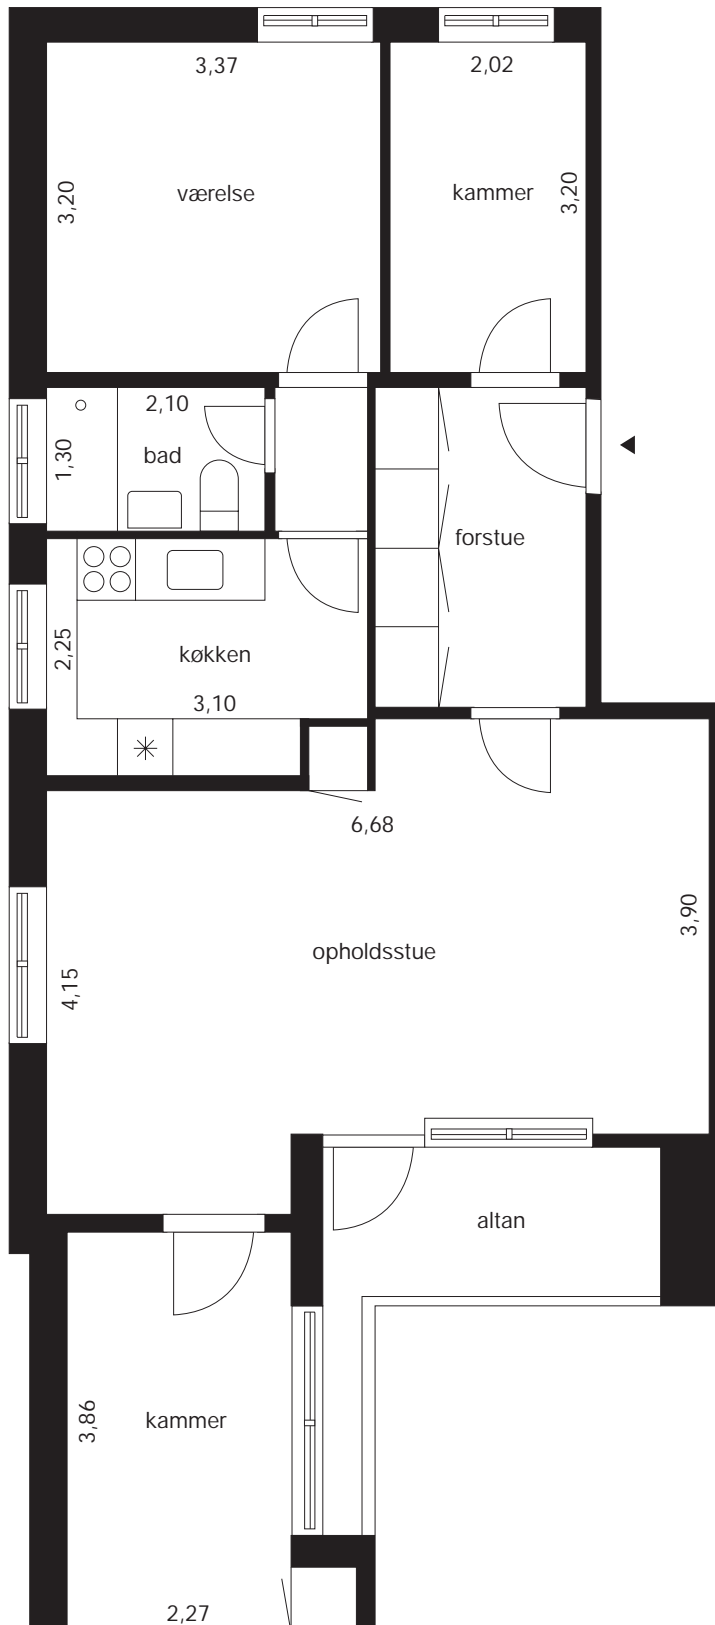

Type BH021d  
2 værelser + 1 kammer 81,96 m<sup>2</sup>

Lynby Almennyttige Boligselskab  
Afdeling Sorgenfrivang I

Type BH021e  
2 værelser + 1 kammer 86,93 m<sup>2</sup>

Lynby Almennyttige Boligselskab  
Afdeling Sorgenfrivang I

Type BH021f  
2 værelser + 1 kammer 89,70 m<sup>2</sup>

Lynby Almennyttige Boligselskab  
Afdeling Sorgenfrivang I

Type BH021g  
2 værelser + 1 kammer 92,55 m<sup>2</sup>

Lynby Almennyttige Boligselskab  
Afdeling Sorgenfrivang I

Type BH022a  
2 værelser + 2 kamre 95,90 m<sup>2</sup>

Lynby Almennyttige Boligselskab  
Afdeling Sorgenfrivang I

Type BH022b  
2 værelser + 2 kamre 96,60 m<sup>2</sup>

Lyngby Almennyttige Boligselskab  
Afdeling Sorgenfrivang I

Type BH022c  
2 værelser + 2 kamre 99,00 m<sup>2</sup>

Lynby Almennyttige Boligselskab  
Afdeling Sorgenfrivang I

Type BH022d  
2 værelser + 2 kamre 100,65 m<sup>2</sup>

Lyngby Almennyttige Boligselskab  
Afdeling Sorgenfrivang I