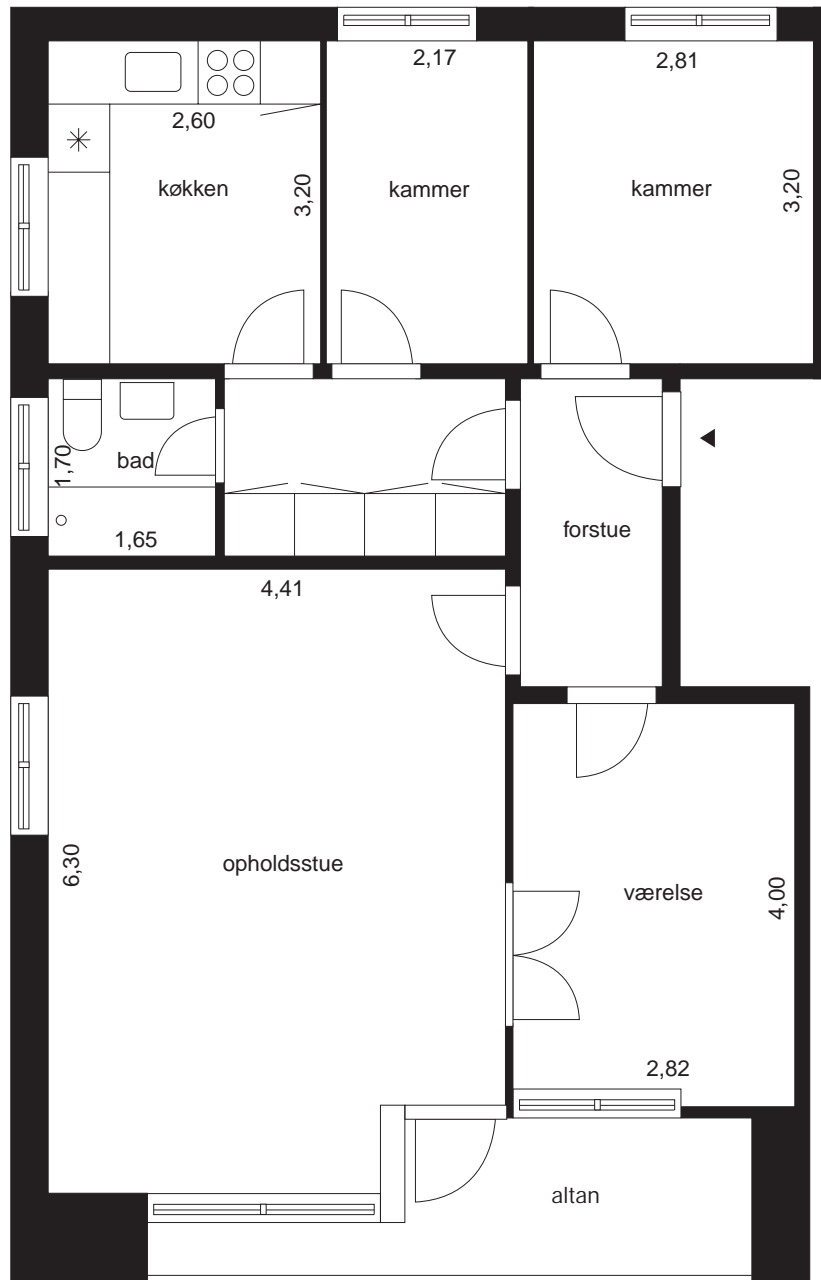

Type BH021f  
2 værelser + 1 kammer 89,70 m<sup>2</sup>

Lynby Almennyttige Boligselskab  
Afdeling Sorgenfrivang I

Type BH021g  
2 værelser + 1 kammer 92,55 m<sup>2</sup>

Lynby Almennyttige Boligselskab  
Afdeling Sorgenfrivang I

Type BH022a  
2 værelser + 2 kamre 95,90 m<sup>2</sup>

Lynby Almennyttige Boligselskab  
Afdeling Sorgenfrivang I

Type BH022b  
2 værelser + 2 kamre 96,60 m<sup>2</sup>

Lyngby Almennyttige Boligselskab  
Afdeling Sorgenfrivang I

Type BH022c  
2 værelser + 2 kamre 99,00 m<sup>2</sup>

Lynby Almennyttige Boligselskab  
Afdeling Sorgenfrivang I

Type BH022d  
2 værelser + 2 kamre 100,65 m<sup>2</sup>

Lyngby Almennyttige Boligselskab  
Afdeling Sorgenfrivang I

Type BH022e  
2 værelser + 2 kamre 103,70 m<sup>2</sup>

Lynby Almennyttige Boligselskab  
Afdeling Sorgenfrivang I

Type BH030a  
3 værelser 82,93 m<sup>2</sup>

Lyngby Almennyttige Boligselskab  
Afdeling Sorgenfrivang I