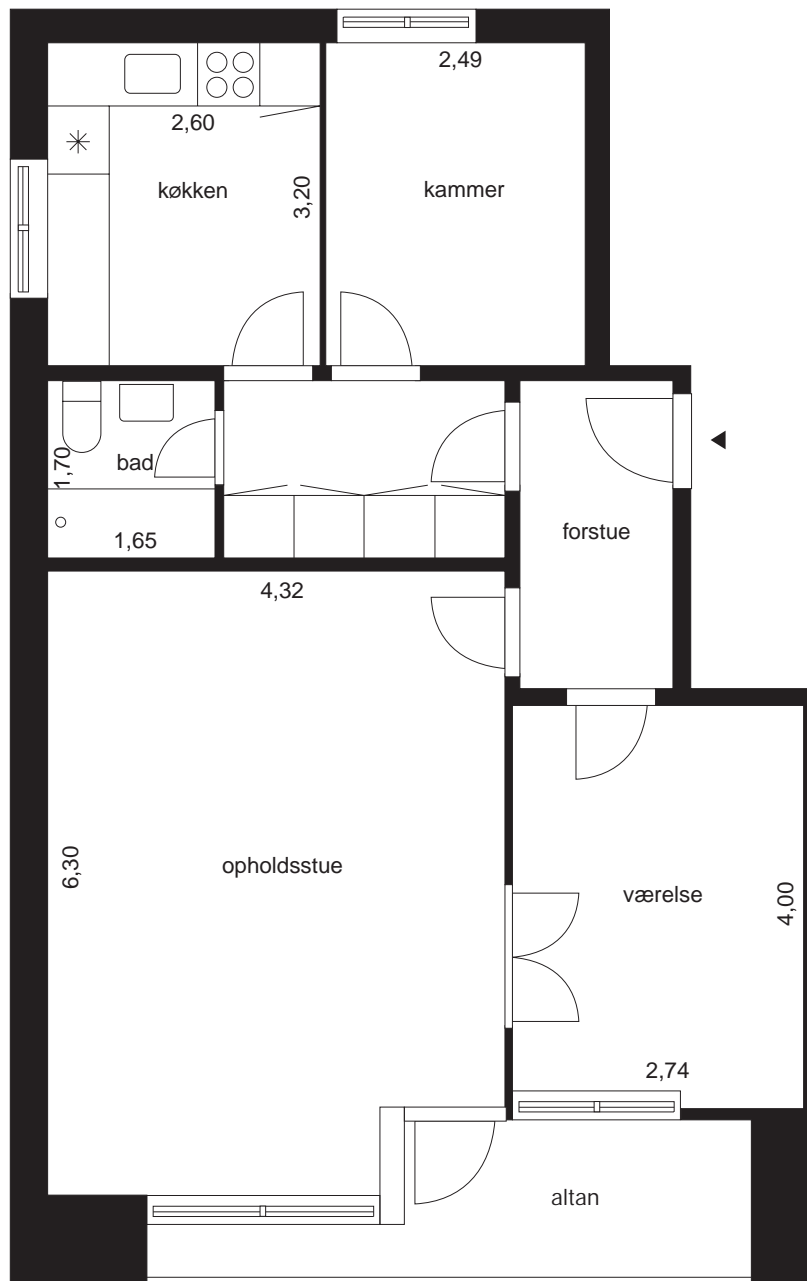

Type BH020-  
2 værelser 73,61 m<sup>2</sup>

Lyngby Almennyttige Boligselskab  
Afdeling Sorgenfrivang I

Type BH021a  
2 værelser + 1 kammer 67,10 m<sup>2</sup>

Lyngby Almennyttige Boligselskab  
Afdeling Sorgenfrivang I

Type BH021b  
2 værelser + 1 kammer 77,90 m<sup>2</sup>

Lynby Almennyttige Boligselskab  
Afdeling Sorgenfrivang I

Type BH021c  
2 værelser + 1 kammer 78,63 m<sup>2</sup>

Lyngby Almennyttige Boligselskab  
Afdeling Sorgenfrivang I

Type BH021d  
2 værelser + 1 kammer 81,96 m<sup>2</sup>

Lynby Almennyttige Boligselskab  
Afdeling Sorgenfrivang I

Type BH021e  
2 værelser + 1 kammer 86,93 m<sup>2</sup>

Lynby Almennyttige Boligselskab  
Afdeling Sorgenfrivang I

Type BH021f  
2 værelser + 1 kammer 89,70 m<sup>2</sup>

Lynby Almennyttige Boligselskab  
Afdeling Sorgenfrivang I

Type BH021g  
2 værelser + 1 kammer 92,55 m<sup>2</sup>

Lynby Almennyttige Boligselskab  
Afdeling Sorgenfrivang I