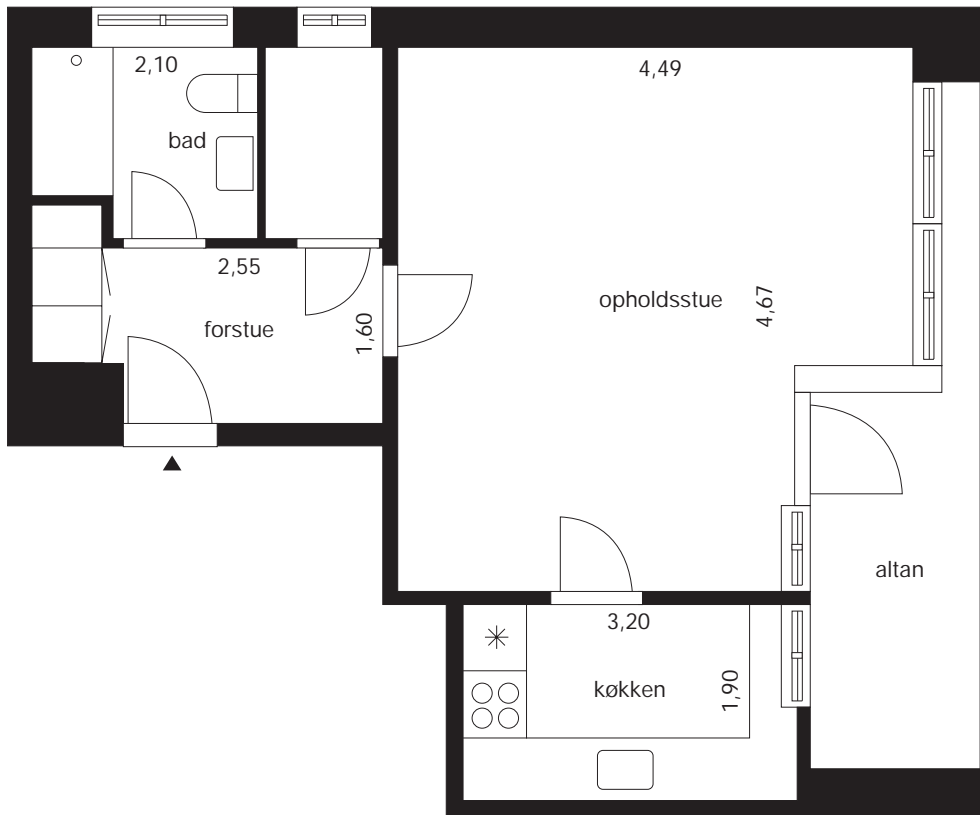

lejlighedsplaner

# Sorgenfrivang I

Lyngby almennyttige Boligselskab

Lyngby Almennyttige Boligselskab  
Afdeling Sorgenfrivang I

Type BH010-  
1 værelse 45,75 m<sup>2</sup>

Lyngby Almennyttige Boligselskab  
Afdeling Sorgenfrivang I

Type BH011a  
1 værelse +1 kammer 55,50 m<sup>2</sup>

Lyngby Almennyttige Boligselskab  
Afdeling Sorgenfrivang I

Type BH011b  
1 værelse + 1 kammer 57,30 m<sup>2</sup>

Lyngby Almennyttige Boligselskab  
Afdeling Sorgenfrivang I

Type BH011c  
1 værelse + 1 kammer 61,60 m<sup>2</sup>

Lyngby Almennyttige Boligselskab  
Afdeling Sorgenfrivang I

Type BH011d  
1 værelse + 1 kammer 65,60 m<sup>2</sup>

Lyngby Almennyttige Boligselskab  
Afdeling Sorgenfrivang I